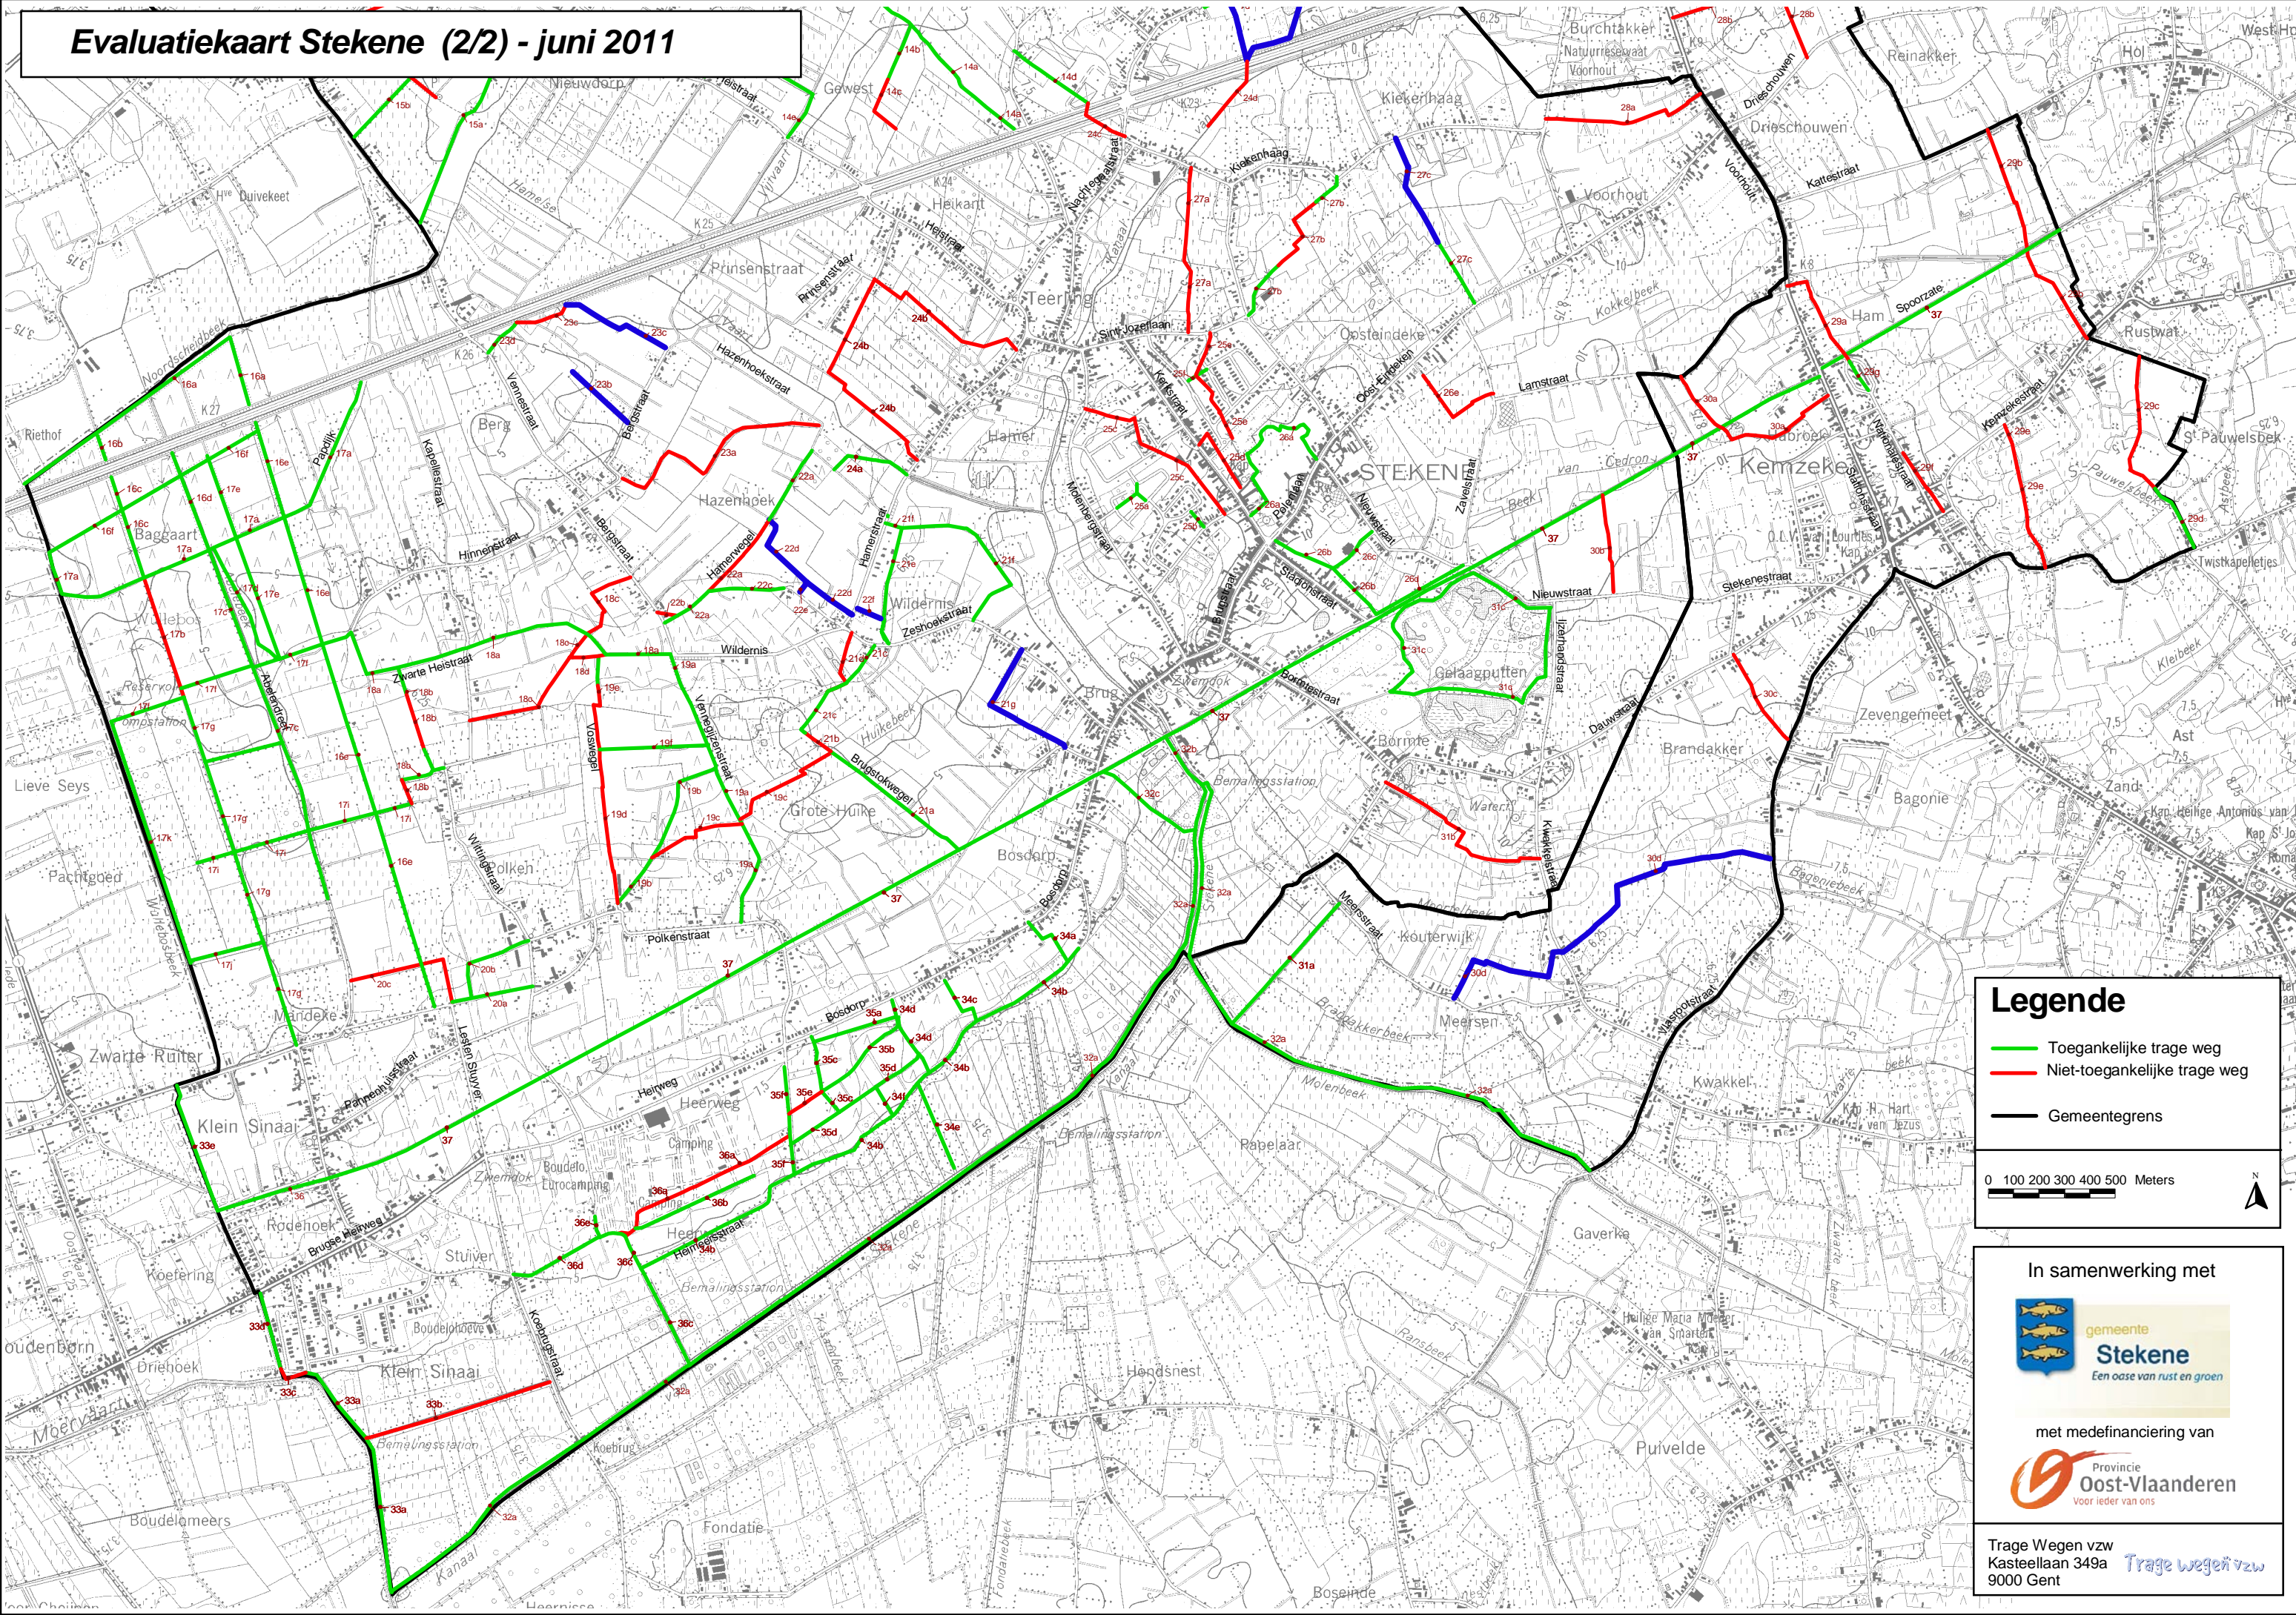

Evaluatiekaart Stekene (2/2) - juni 2011

Legende

- Toegankelijke trage weg
- Niet-toegankelijke trage weg
- Gemeentegrens

0 100 200 300 400 500 Meters

In samenwerking met

gemeente **Stekene**
Een oase van rust en groen

met medefinanciering van

Provincie **Oost-Vlaanderen**
Voor ieder van ons

Trage Wegen vzw
Kasteellaan 349a
9000 Gent